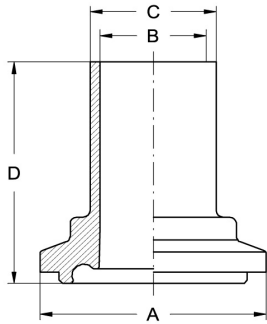

Aseptic-/Hygienic-Clamp pipe connection DIN 11853-3 + DIN 11864-3
Art.No
EUR
Art.No
EUR
**Clamp ferrule with groove
DIN, DIN 11864-3**

DN	A	B	C	D		AISI316L-1.4404	AISI316L-1.4435		
100	130	100	104	61,5		487339	96,20	487439	Enquiry

**Clamp ferrule with groove
DIN, DIN 11853-3**

DN	A	B	C	D		AISI316L-1.4404	AISI316L-1.4435	
10	34	10	13	23,5		475730	Enquiry	
15	34	16	19	23,5		475731	Enquiry	
20	50,5	20	23	23,5		475732	Enquiry	
25	50,5	26	29	23,5		475733	Enquiry	
32	50,5	32	35	25,5		475734	Enquiry	
40	64	38	41	25,5		475735	Enquiry	
50	77,5	50	53	26		475736	Enquiry	
65	91	66	70	28		475737	Enquiry	
80	106	81	85	30		475738	Enquiry	
100	130	100	104	31,5		475739	Enquiry	
125 *	155	125	129	37			491841	Enquiry
150 *	183	150	154	37			491842	Enquiry
200 *	233,5	200	204	37			491844	Enquiry
250 *	268	250	254	37			491846	Enquiry
300 *	319	300	304	37			491848	Enquiry

* Similar to DIN 11853-3

**Clamp ferrule with groove
ASME, DIN 11864-3**

DN	A	B	C	D		AISI316L-1.4404	AISI316L-1.4435		
0,5"	34	9,4	12,7	39,5		490301	Enquiry	487501	Enquiry
0,75"	34	15,75	19,05	39,5		490302	Enquiry	487502	Enquiry
1"	50,5	22,1	25,4	40		490303	38,40	487503	Enquiry
1,5"	64	34,8	38,1	45,5		490304	45,70	487504	Enquiry
2"	77,5	47,5	50,8	46		490305	57,10	487505	Enquiry
2,5"	91	60,2	63,5	59		490306	86,50	487506	Enquiry
3"	106	72,9	76,2	60		490307	109,50	487507	Enquiry
4"	130	97,38	101,6	61		490308	123,70	487508	Enquiry