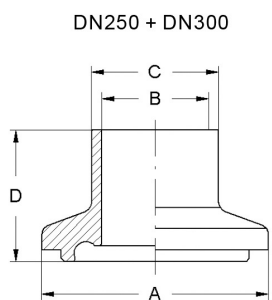

Aseptic-/Hygienic-Clamp pipe connection DIN 11853-3 + DIN 11864-3
Art.No
EUR
Art.No
EUR
**Clamp ferrule with groove
DIN, DIN 11864-3**

DN	A	B	C	D		AISI316L-1.4404	AISI316L-1.4435		
100	130	100	104	61,5		487339	96,20	487439	Enquiry

**Clamp ferrule with groove
DIN, DIN 11853-3**

DN	A	B	C	D		AISI316L-1.4404	AISI316L-1.4435	
10	34	10	13	23,5		475730	Enquiry	
15	34	16	19	23,5		475731	Enquiry	
20	50,5	20	23	23,5		475732	Enquiry	
25	50,5	26	29	23,5		475733	Enquiry	
32	50,5	32	35	25,5		475734	Enquiry	
40	64	38	41	25,5		475735	Enquiry	
50	77,5	50	53	26		475736	Enquiry	
65	91	66	70	28		475737	Enquiry	
80	106	81	85	30		475738	Enquiry	
100	130	100	104	31,5		475739	Enquiry	
125 *	155	125	129	37			491841	Enquiry
150 *	183	150	154	37			491842	Enquiry
200 *	233,5	200	204	37			491844	Enquiry
250 *	268	250	254	37			491846	Enquiry
300 *	319	300	304	37			491848	Enquiry

* Similar to DIN 11853-3

**Clamp ferrule with groove
ASME, DIN 11864-3**

DN	A	B	C	D		AISI316L-1.4404	AISI316L-1.4435		
0,5"	34	9,4	12,7	39,5		490301	Enquiry	487501	Enquiry
0,75"	34	15,75	19,05	39,5		490302	Enquiry	487502	Enquiry
1"	50,5	22,1	25,4	40		490303	38,40	487503	Enquiry
1,5"	64	34,8	38,1	45,5		490304	45,70	487504	Enquiry
2"	77,5	47,5	50,8	46		490305	57,10	487505	Enquiry
2,5"	91	60,2	63,5	59		490306	86,50	487506	Enquiry
3"	106	72,9	76,2	60		490307	109,50	487507	Enquiry
4"	130	97,38	101,6	61		490308	123,70	487508	Enquiry