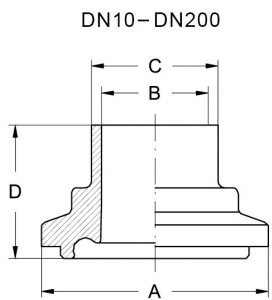

Aseptic-/Hygienic-Clamp pipe connection DIN 11853-3 + DIN 11864-3
Art.No
EUR
Art.No
EUR
**Clamp ferrule with groove
DIN, DIN 11864-3**

DN	A	B	C	D		AISI316L-1.4404	AISI316L-1.4435		
100	130	100	104	61,5		487339	96,20	487439	Enquiry

**Clamp ferrule with groove
DIN, DIN 11853-3**

DN	A	B	C	D		AISI316L-1.4404	AISI316L-1.4435	
10	34	10	13	23,5		475730	Enquiry	
15	34	16	19	23,5		475731	Enquiry	
20	50,5	20	23	23,5		475732	Enquiry	
25	50,5	26	29	23,5		475733	Enquiry	
32	50,5	32	35	25,5		475734	Enquiry	
40	64	38	41	25,5		475735	Enquiry	
50	77,5	50	53	26		475736	Enquiry	
65	91	66	70	28		475737	Enquiry	
80	106	81	85	30		475738	Enquiry	
100	130	100	104	31,5		475739	Enquiry	
125 *	155	125	129	37			491841	Enquiry
150 *	183	150	154	37			491842	Enquiry
200 *	233,5	200	204	37			491844	Enquiry
250 *	268	250	254	37			491846	Enquiry
300 *	319	300	304	37			491848	Enquiry

* Similar to DIN 11853-3

**Clamp ferrule with groove
ASME, DIN 11864-3**

DN	A	B	C	D		AISI316L-1.4404	AISI316L-1.4435		
0,5"	34	9,4	12,7	39,5		490301	Enquiry	487501	Enquiry
0,75"	34	15,75	19,05	39,5		490302	Enquiry	487502	Enquiry
1"	50,5	22,1	25,4	40		490303	38,40	487503	Enquiry
1,5"	64	34,8	38,1	45,5		490304	45,70	487504	Enquiry
2"	77,5	47,5	50,8	46		490305	57,10	487505	Enquiry
2,5"	91	60,2	63,5	59		490306	86,50	487506	Enquiry
3"	106	72,9	76,2	60		490307	109,50	487507	Enquiry
4"	130	97,38	101,6	61		490308	123,70	487508	Enquiry